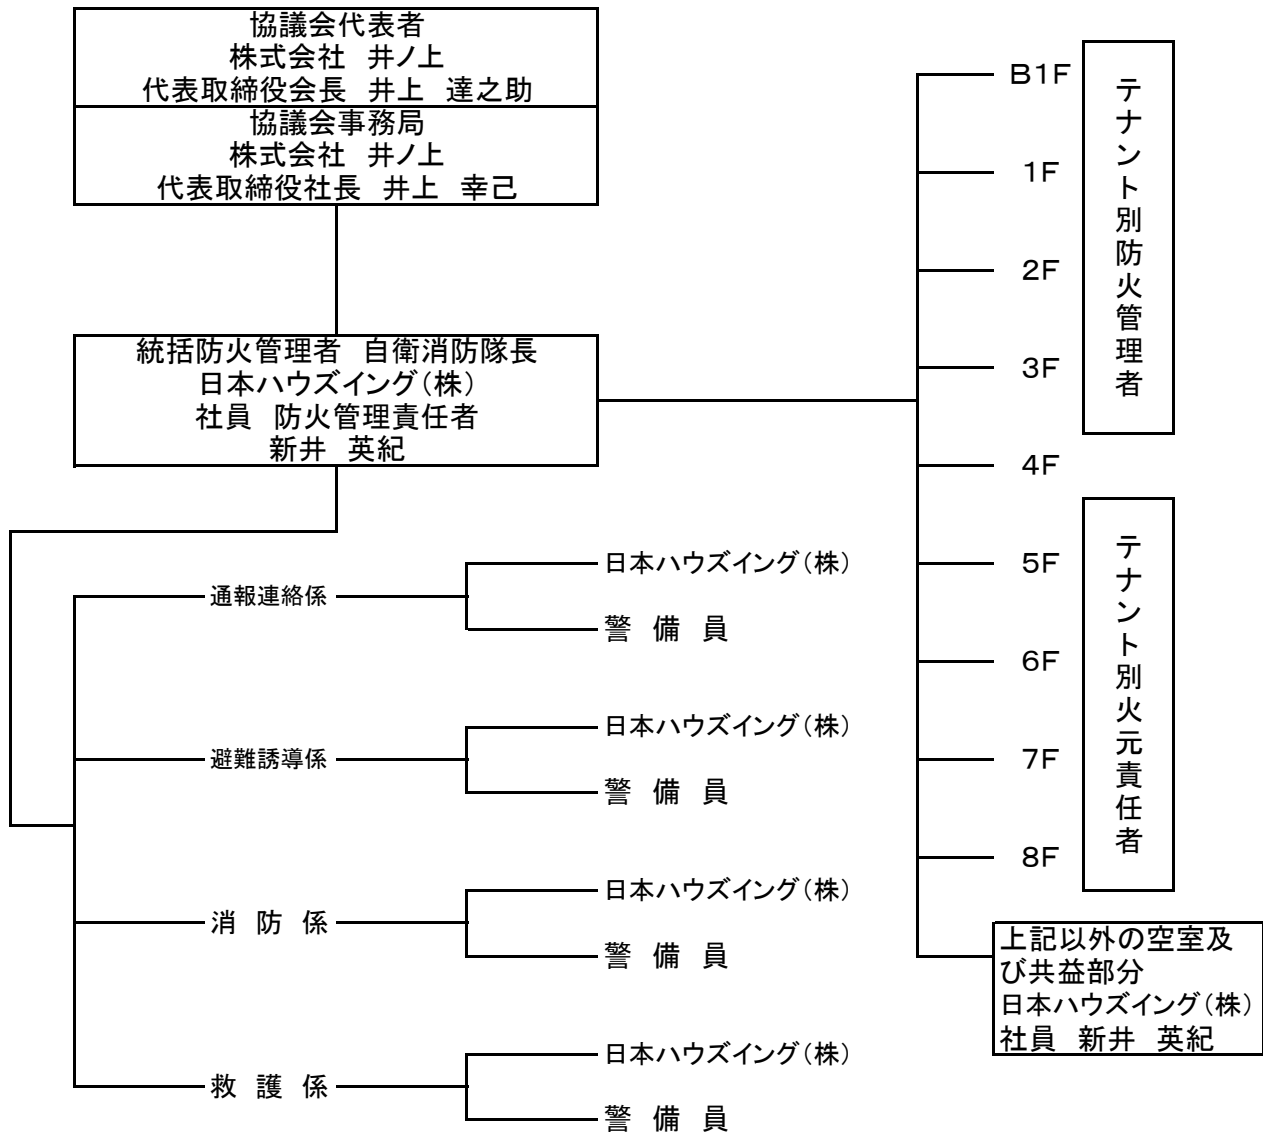

イノウエビル共同防火管理協議会構成員及び自衛消防組織図

※ テナント別防火管理者・テナント別火元責任者は各テナントが所定の用紙により自衛消防隊長へ文書により届けるものとする。(変更の場合も同じ)