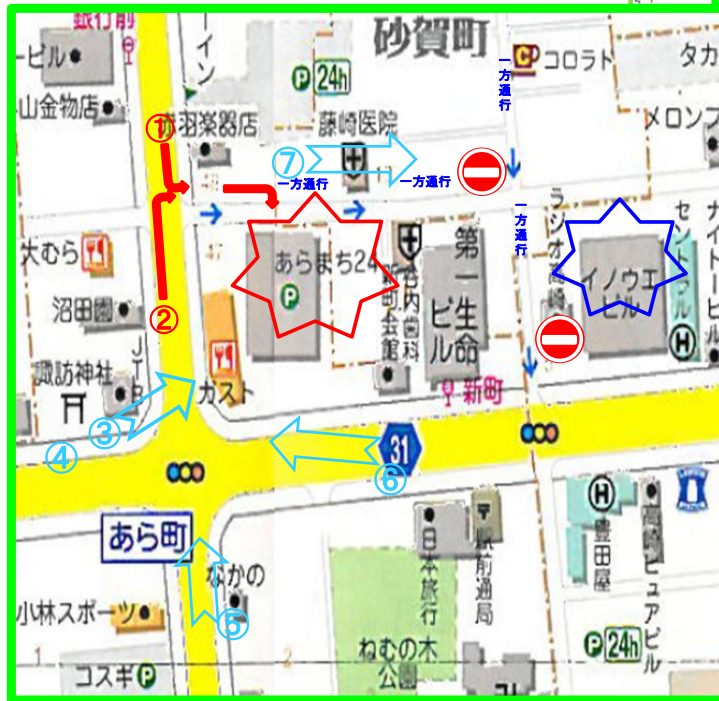

# あらまちパーク案内図

住所: 高崎市あらまち43-4  
TEL: 027-325-0819 ※イノウエビルまで徒歩1分

※ 駅前通り(シンフォニーロード)からは車の入庫できません。  
北側の一方通行の路地からの利用となります。

北側からの場合  
あらまち交差点30m手前の左側、一方通行方向へ左折。

南側からの場合  
あらまち交差点を通過し30m先の右側、一方通行へ右折。

高崎市役所を背に高崎駅方向へ向き  
あらまち交差点を左折する。

高崎市役所を背に高崎駅方向へ向き  
あらまち交差点を左折する(曲がり角にはガストあり)。

南側からの場合は、あらまち交差点を直進し30m先を右折する(すぐ右折なので通り過ぎないよう要注意)。

高崎駅を背に高崎市役所方向へ向きあらまち交差点を右折する(右折して30m先を再び右折するので通り過ぎないよう要注意)。

あらまちパークから高崎駅方面へ歩いて1分でイノウエビルに到着いたします。