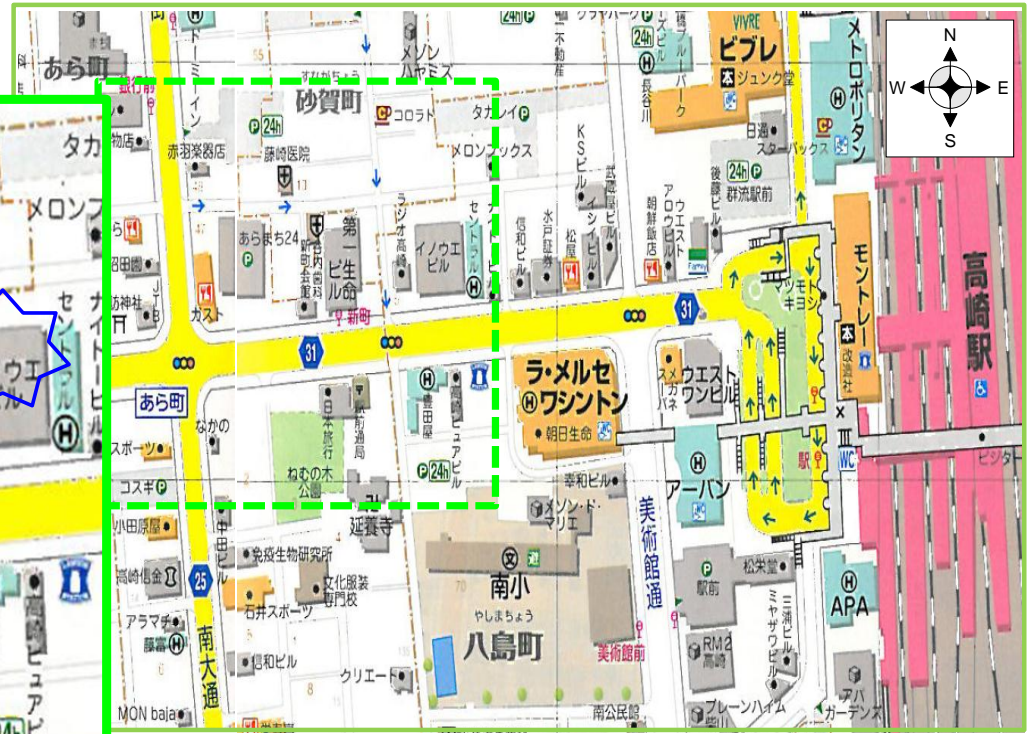

# あらまちパーク案内図

住所: 高崎市あらまち43-4  
TEL: 027-325-0819 ※イノウエビルまで徒歩1分

※ 駅前通り(シンフォニーロード)からは車の入庫できません。  
北側の一方通行の路地からの利用となります。

北側からの場合  
あらまち交差点30m手前の左側、一方通行方向へ左折。

南側からの場合  
あらまち交差点を通過し30m先の右側、一方通行へ右折。

高崎市役所を背に高崎駅方向へ向き  
あらまち交差点を左折する。

高崎市役所を背に高崎駅方向へ向き  
あらまち交差点を左折する(曲がり角にはガストあり)。

南側からの場合は、あらまち交差点を直進し30m先を右折する(すぐ右折なので通り過ぎないよう要注意)。

高崎駅を背に高崎市役所方向へ向きあらまち交差点を右折する(右折して30m先を再び右折するので通り過ぎないよう要注意)。

あらまちパークから高崎駅方面へ歩いて1分でイノウエビルに到着いたします。