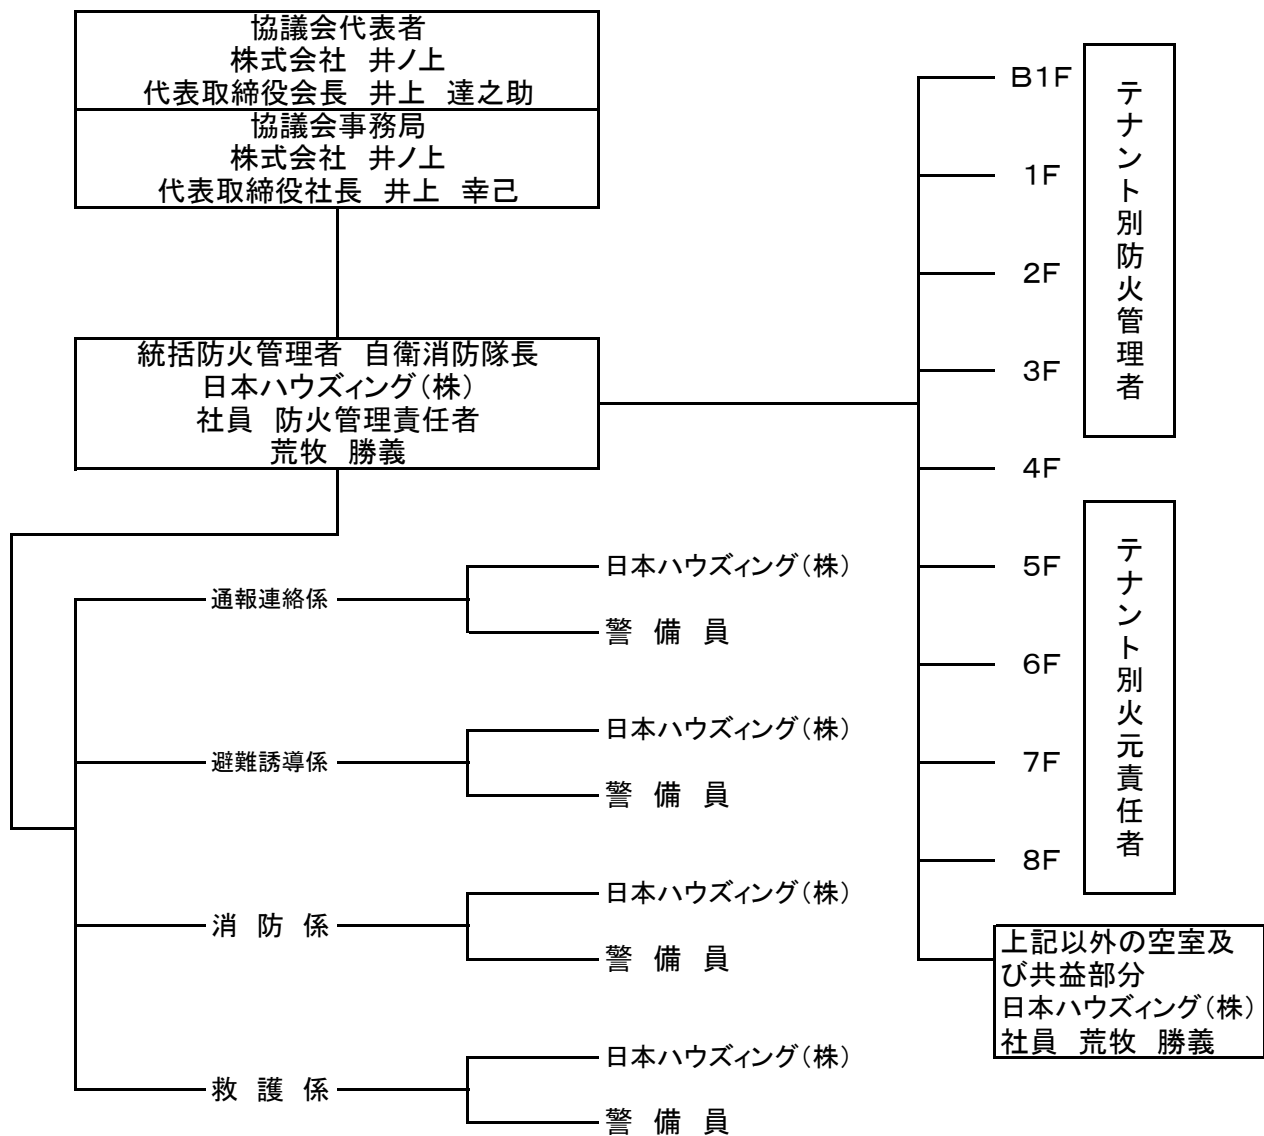

イノウエビル共同防火管理協議会構成員及び自衛消防組織図

※ テナント別防火管理者・テナント別火元責任者は各テナントが所定の用紙により自衛消防隊長へ文書により届けるものとする。(変更の場合も同じ)